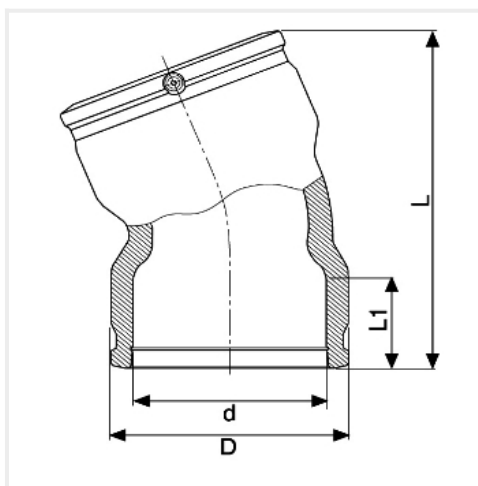

FISA TEHNICA

Cot 22.5°

Categorie: Coturi Fitinguri PE100 sudura electrofuziune

Pagina produs: <https://bsr.ro/product/cot-22-5/>

Cod: 490804

d [mm]	D [mm]	A [mm]	L [mm]	L1 [mm]	buc/cutie	greutate [g]
90	113	71	214	72	26	665
110	143	81	232	71	14	1,087
125	165	88	274	86	8	1,85
160	209	106	302	86	5	2,93
180	244	115	391	105	2	5,36