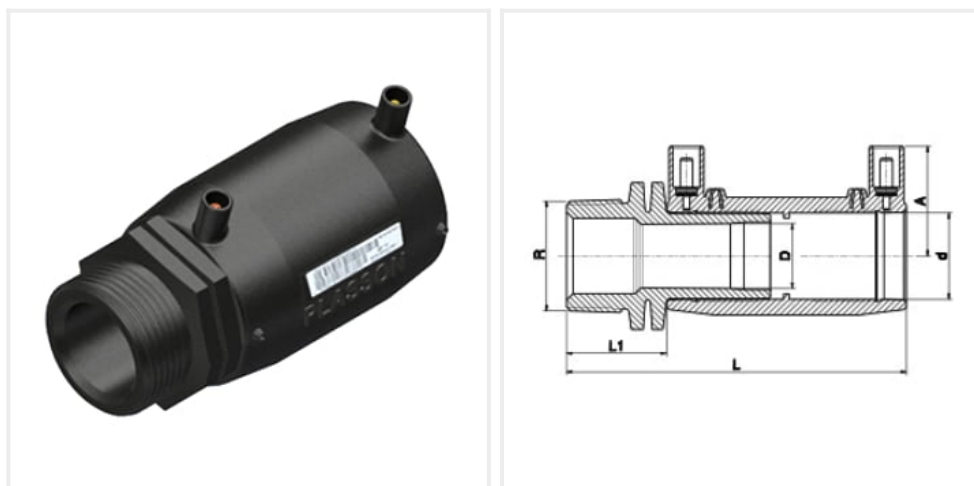

## Mufa tranzitie, filet exterior, PE

**Categorie:** [Fitinguri PE100 sudura electrofuziune](#) [Fitinguri tranzitie electrofuziune](#)

**Pagina produs:** <https://bsr.ro/product/mufa-tranzitie-filet-exterior-pe/>

Cod: 497104

d [mm]	D [mm]	R	A [mm]	L [mm]	L1 [mm]	buc/cutie	greutate [g]
20	14	1/2"	34	97	21	200	129
25	18	3/4"	37	113	31	200	61
32	24	1"	42	123	35	200	92
40	30	1"	46	134	37	144	146
40	30	1 1/4"	46	137	40	144	152
40	30	1 1/2"	46	137	40	144	159
50	38	1 1/2"	51	141	40	96	238
63	48	1 1/2"	57	161	44	40	371
63	48	2"	57	165	48	40	450