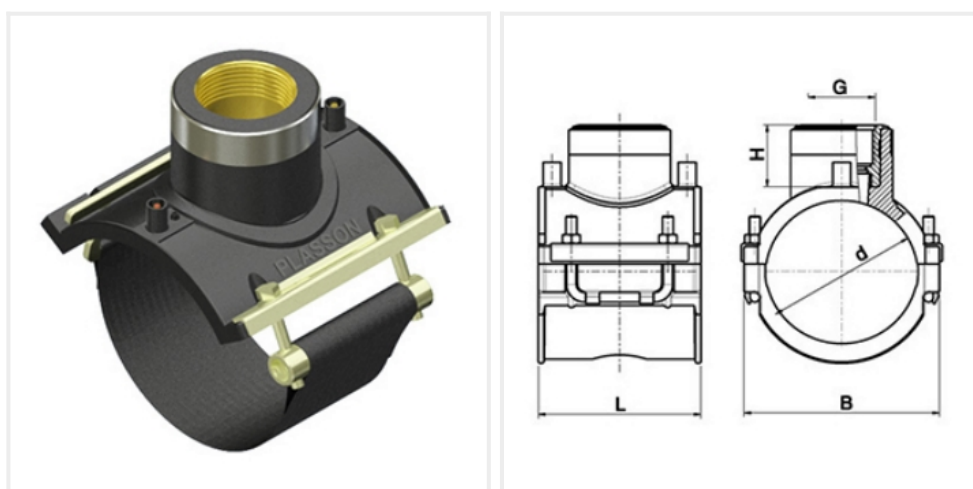

**FISA TEHNICA**

## Sa bransare cu colier FI alama

**Categorie:** Fitinguri PE100 sudura electrofuziune Teuri & Sei bransare

**Pagina produs:** <https://bsr.ro/product/sa-bransare-cu-colier-fi-alama/>

Cod: 493804

d [mm]	Rp	B	H [mm]	L [mm]	buc/cutie	greutate [g]
63	1 1/4"	100	53	118	48	612
75	1 1/4"	117	53	118	40	656
90	2"	142	76	176	14	1,436
90	1 1/2"	121	53	118	16	930
110	2"	158	76	176	12	1,5
110	1 1/2"	142	53	118	12	1
125	2"	166	76	176	12	1,51
125	1 1/2"	158	53	118	12	1,049
140	1 1/2"	175	53	118	10	1,072
140	2"	174	76	176	10	1,52
160	1 1/2"	196	53	118	8	1,163
160	2"	176	76	176	10	1,54
180	1 1/2"	216	53	118	6	1,2