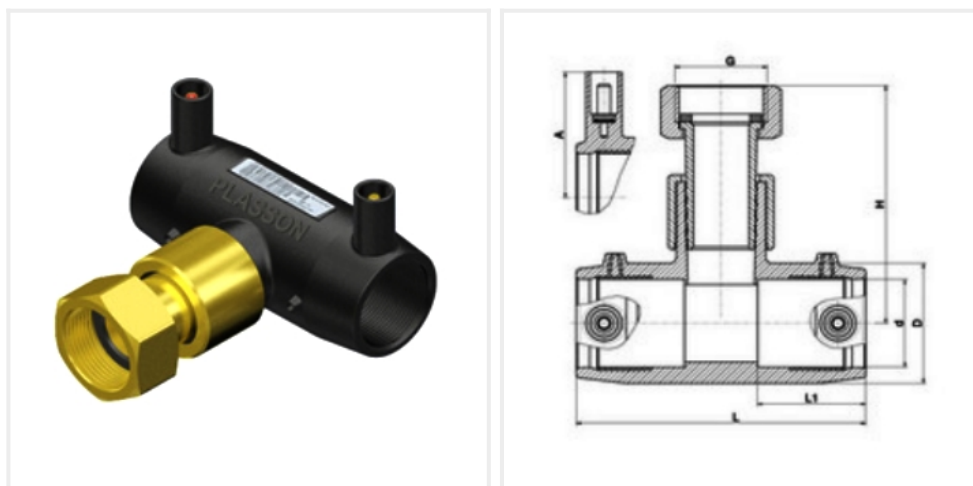

FISA TEHNICA

Teu cu olandez, filet interior

Categorie: [Fitinguri PE100 sudura electrofuziune](#) [Fitinguri tranzitie electrofuziune](#)

Pagina produs: <https://bsr.ro/product/teu-cu-olandez-filet-interior/>

Cod: 494404

d [mm]	D [mm]	A [mm]	G [mm]	H [mm]	L [mm]	L1 [mm]	buc/cutie	greutate [g]
32	44	43	1"	88	104	39	50	320